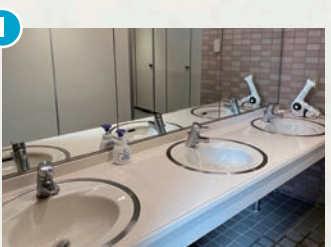

Sanitary お手洗い・炊事場など