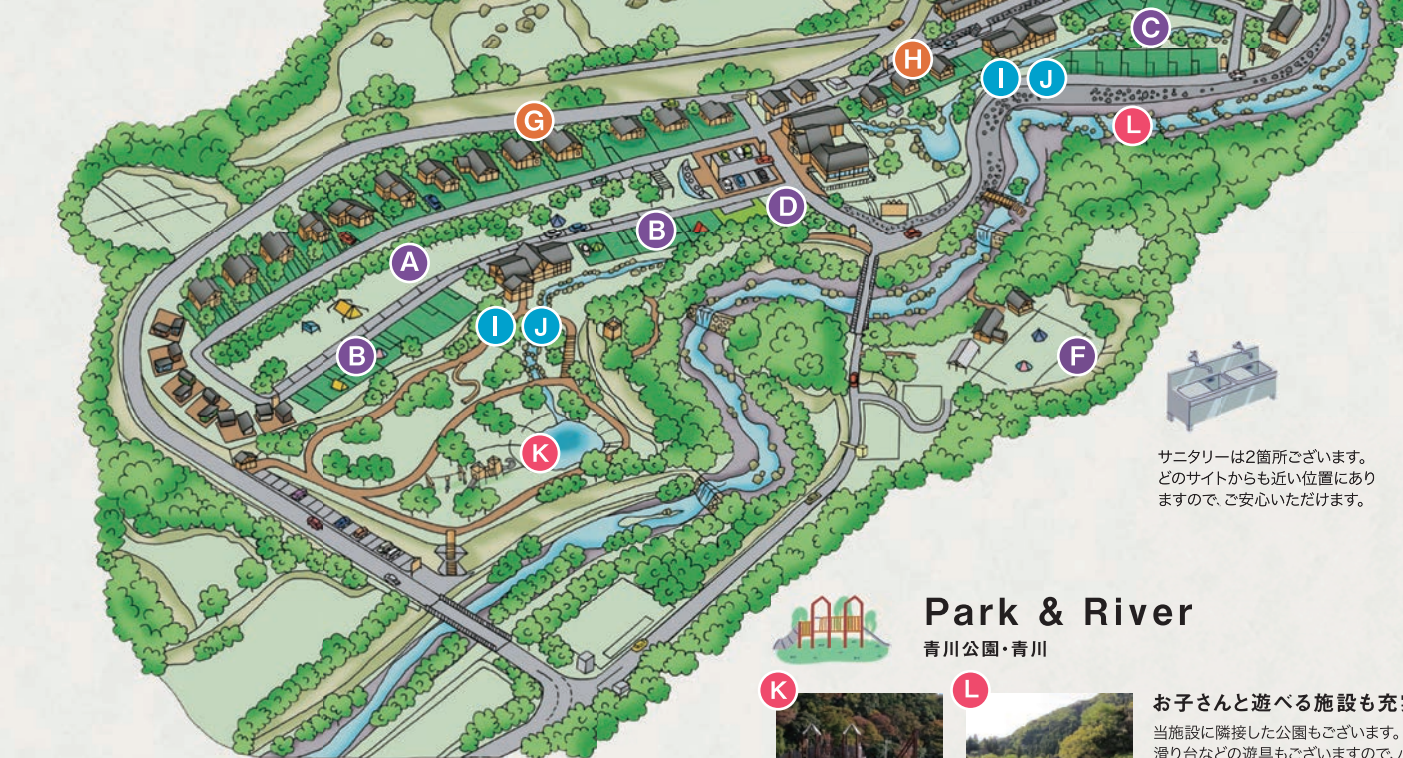

AC電源利用可
1000円/1泊でご利用いただけます。
※一部サイトを除く。

アクセスよし
名古屋から約1時間
大阪から約2時間の好立地！

Auto Site オートキャンプサイト

オープンサイト
広々とした開放感を味わえる
130㎡(駐車スペース含)/電源あり(別料金)
/定員6名、車1台/テント1張

プライベートサイト
ゆったりとした空間で過ごせる
120㎡(駐車スペース含)/電源あり(別料金)
/定員6名、車1台/テント1張

水辺サイト
川が近く、ファイアープレイスで直火が楽しめる
100㎡(駐車スペース含)/電源あり(別料金)
/定員6名、車1台/テント1張

ライダーズサイト
自転車・バイク専用サイト
200㎡(4台分)/電源なし
/定員1名、バイク・自転車1台/テント1張

BBQ House & Free Site 全天候型BBQハウス・フリーキャンプサイト

炭火焼ハウス
全天候型の炭火バーベキュー施設
天気を気にすることなく、お過ごしいただけます。
子ども会や親睦会などの団体利用の
ご相談もお受けいたします。

かもしかキャンプフィールド
開放感と壮大なロケーションが魅力
宿泊だけでなくデイキャンプ利用も可能。
エリア内に炊事棟・トイレ・シャワー・ゴミ箱あり。
団体利用の相談もお受けいたします。

Field Map フィールドマップ

サンタリーは2箇所ございます。
どのサイトからも近い位置にあり
ますので、ご安心いただけます。

Park & River 青川公園・青川

お子さんと遊べる施設も充実
当施設に隣接した公園もございます。
滑り台などの遊具もございますので、小さな
お子さんも楽しめます。