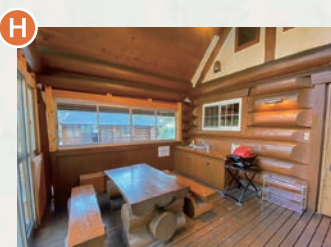

Cottage & Log House コテージ・ログハウス

アイランドコテージ
【最大定員8名/車2台 全5棟】
アイランドキッチン付きのコテージで、のんびり
アウトドアライフ。

ログハウス
【最大定員5名/車1台 全3棟】
樹のぬくもりを感じ、広々デッキでアウトドアを
満喫。

Sanitary お手洗い・炊事場など

お手洗い・シャワー
洋式、和式とも水洗トイレ。洋式はウォーム便座。
シャワールームにはシャンプー・リンス
ボディソープ完備。