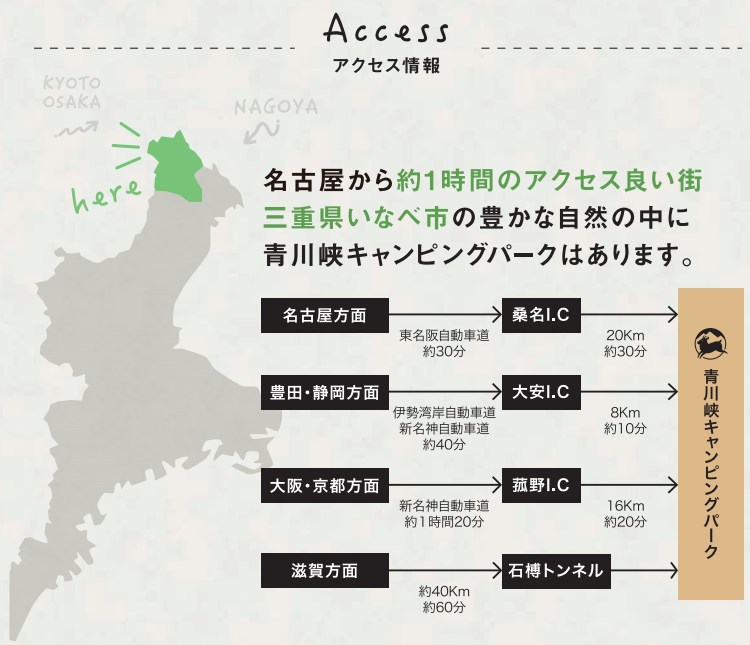

それぞれに合った キャンプのかたち

週末は家族で、楽しい時間を一緒に

みんなの予定をあわせて取ったキャンプの予約。テントで寝たい！
焚き火がしたい！満点の星空が見たい！おいしい料理を食べたい！
家族の想いを詰め込んで、みんなで何して過ごそうか。

スタッフ常駐
原則キャンプ場にはスタッフが24時間常駐。お困りのことがあったら頼ってください！

テントサイト広々
テントサイトは約100m²~130m²。ツールームテントだって張れちゃいますよ。
※駐車スペースも含まれます。

水回り綺麗
行き届いた清掃で水回りもピカピカ！

シャワー無料
シャワーが常時無料で使用できます。シャンプー・ボディソープも備え付け！

Surrounding 周辺情報

阿下喜温泉 車で約10分。大浴場はもちろん、露天風呂やサウナも楽しめます。	オークワいなべ店 車で約10分。キャンプ場から近い大型のスーパーです。
イオンモール東員 車で約25分。映画館やフードコートもある大型ショッピングセンターです。	いなべ総合病院 車で約10分。キャンプ場から近い総合病院です。

青川峡キャンプパーク

住所 〒511-0436 三重県いなべ市北勢町新町614

TEL 0594-72-8300 (受付時間 9:00~17:00)

営業期間 通年営業 (メンテナンス日など臨時休業あり)

予約などの詳しい情報は青川峡キャンプパークの公式WEBサイトへ

Check it!

22.1

青川峡キャンプパーク

AC電源利用可
1000円/1泊でご利用いただけます。
※一部サイトを除く。

アクセスよし
名古屋から約1時間
大阪から約2時間の好立地！

Auto Site オートキャンプサイト

オープンサイト
広々とした開放感を味わえる
130㎡(駐車スペース含)/電源あり(別料金)
/定員6名、車1台/テント1張

プライベートサイト
ゆったりとした空間で過ごせる
120㎡(駐車スペース含)/電源あり(別料金)
/定員6名、車1台/テント1張