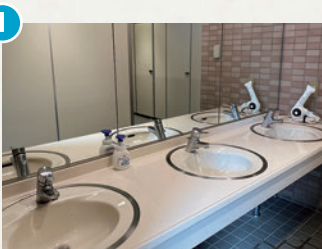

アイランドコテージ
 【最大定員8名/車2台 全5棟】
 アイランドキッチン付きのコテージで、のんびり
 アウトドアライフ。

ログハウス
 【最大定員5名/車1台 全3棟】
 樹のぬくもりを感じ、広々デッキでアウトドアを
 満喫。

Sanitary

お手洗い・炊事場など

お手洗い・シャワー
 洋式、和式とも水洗トイレ。洋式はウォーム便座。
 シャワールームにはシャンプー・リンス
 ボディソープ完備。

炊事場
 コインランドリー(有料)、無料で使える給湯器付き
 水道等の設備あり。安心の上水道による水まわり。
 分別ルールに沿ってゴミ捨て可能。