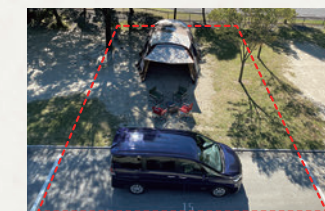

Plan

モデル料金プラン(レギュラーシーズン基準)

テントサイトでの宿泊
 大人2名、お子様2名
 ひろびろオートサイトでのご宿泊

8,800円(税込)

コテージでのご宿泊
 大人2名、お子様2名
 アイランドコテージでのご宿泊(1泊)

31,900円(税込)

デイキャンプでのご利用
 大人2名、お子様2名
 あおぞらフリーサイトでのデイ利用

4,400円(税込)

ソロでのご宿泊
デュオでのご宿泊

平日限定 3,300円(税込)

平日限定 5,500円(税込)

*「平日限定 ソロ・デュオキャンプラン」の適応料金です。
 対象外のお日にちでは通常の料金規定に準じます。

※シーズンやお日にちによって価格は変動いたします。
 詳しい料金内容は公式WEBサイトをご覧ください。

ひろびろオートサイト設置イメージ

各サイトでツールームテントが設営可能!
 お好みのギアを使用可能です。